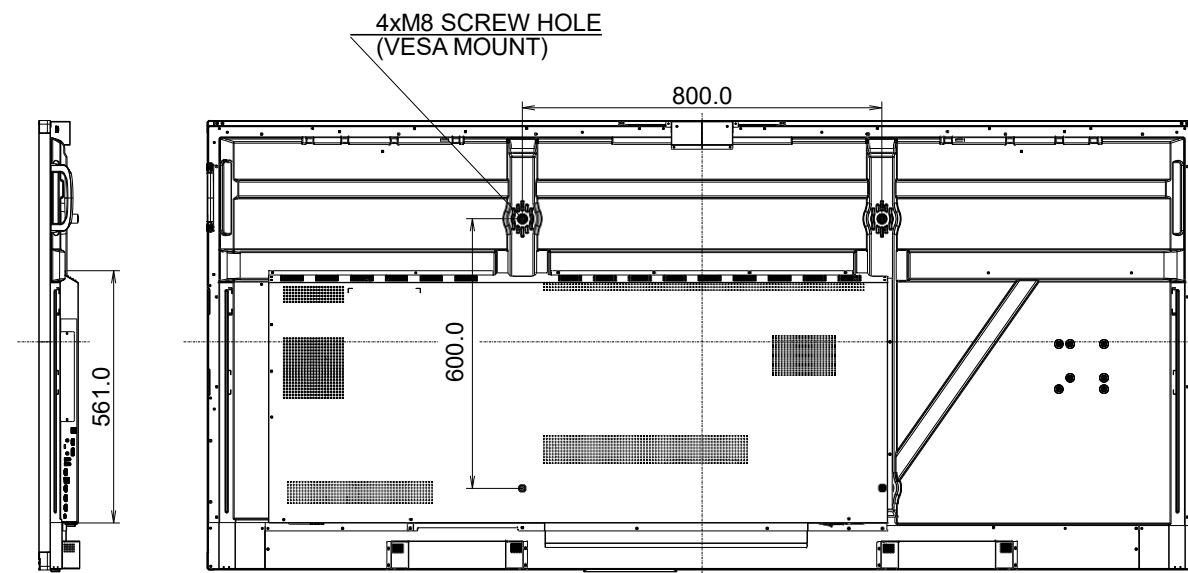

TE9218UWI-B1AG

TE9218UWI-B1AG Wall Mount