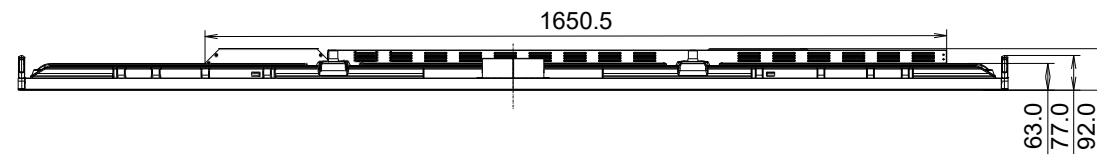

TE9218UWI-B1AG

TE9218UWI-B1AG Wall Mount