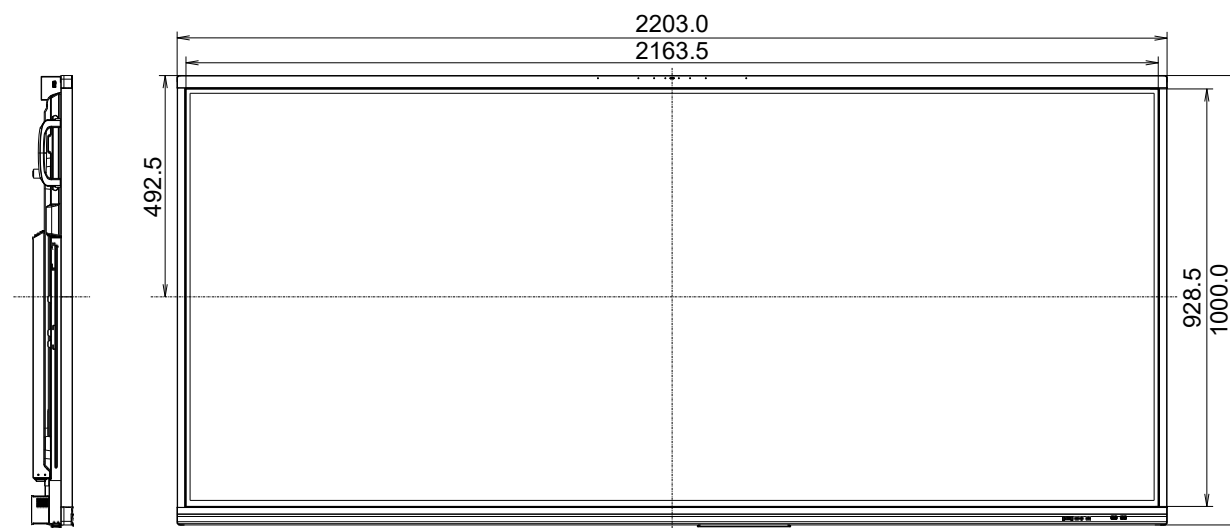

TE9218UWI-B1AG

TE9218UWI-B1AG Wall Mount